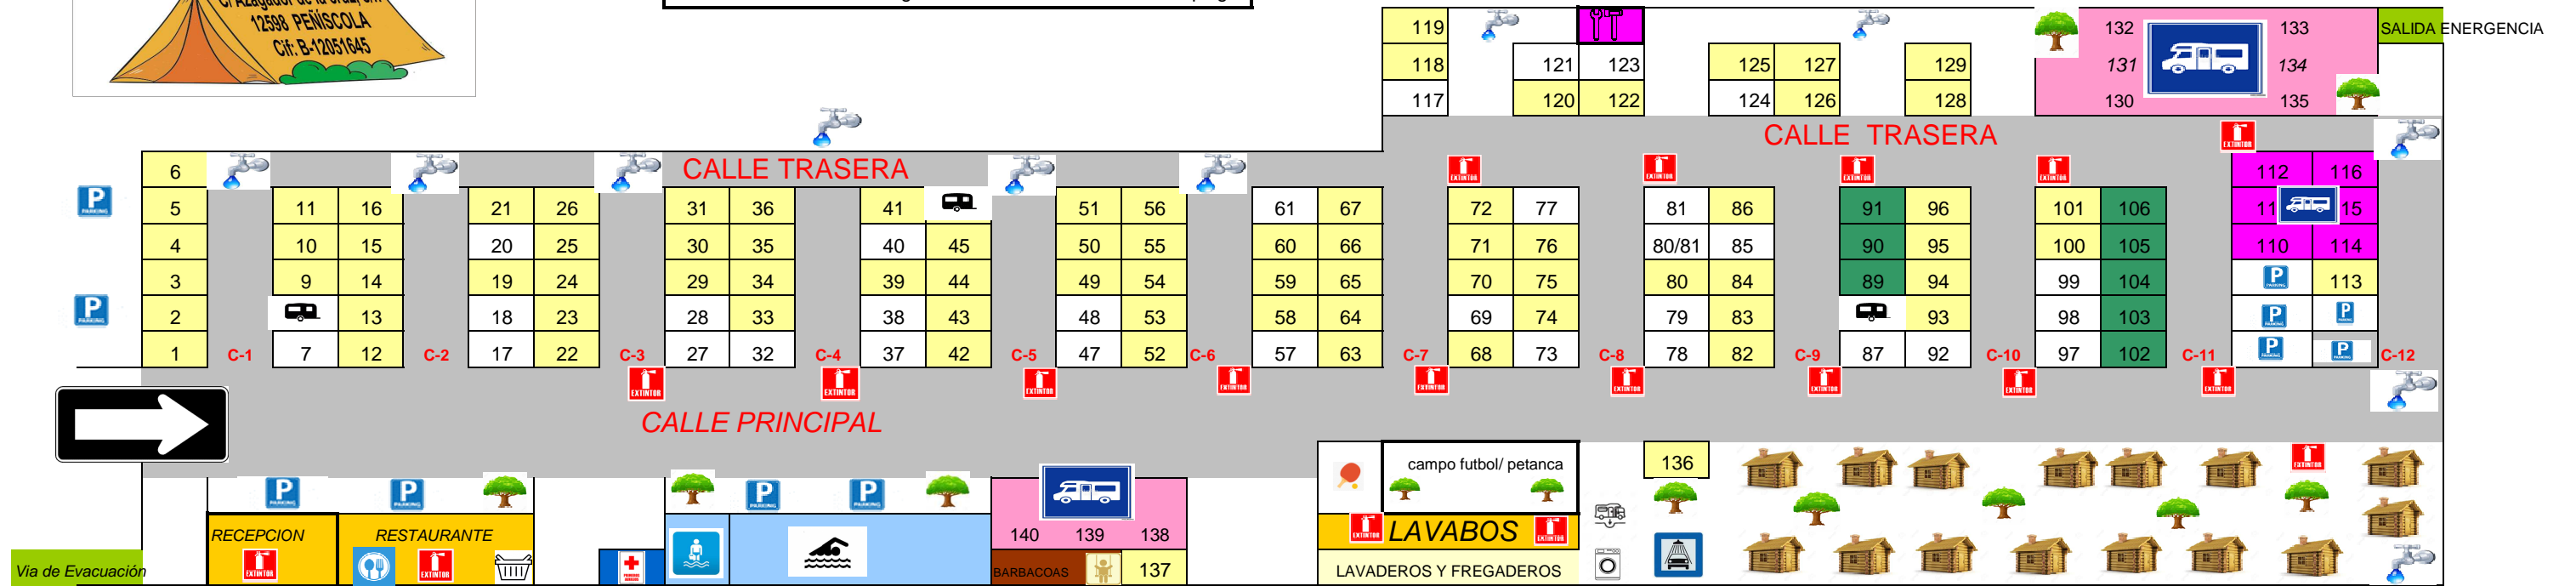

PLANO SITUACION CAMPING

parcelas: 132	ocupadas: 76	libres: 38
autocaravanas: 15	bungalows: 15	caravanas camping: 3

- parking autocaravanas
- vaciado quimico
- autolavado coches
- extintores
- fuentes agua No potable
- socorrista
- mini market
- zona lavanderia